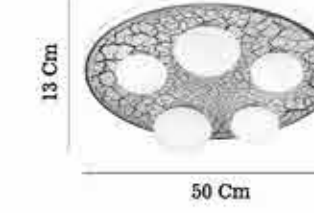

3,07 Kg
50 Cm
LED / 1x56W
3000 K
3920 Lm