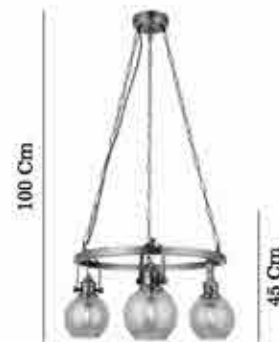

1396-52-03

Antique - Antik Lak

2,79 Kg
55 Cm
E-27 / 3x20W Max.

1396-52-06

Antique - Antik Lak