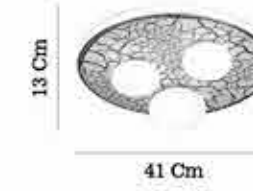

2,18 Kg
41 Cm
LED / 1x40W
3000 K
2800 Lm

80611-02-C05-SW Snow White - Çizgili Beyaz