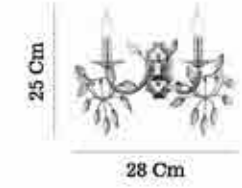

80684-03-W02-FG

Gold - Altın

- 1,50 Kg
- 25x28 Cm
- E-14 / 2x20W Max.

CASTELLO

COLLECTION 2024