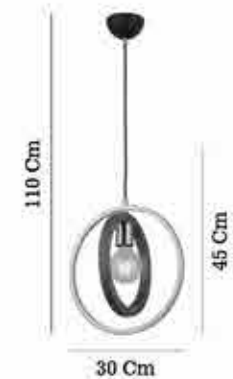

1622-52-01 **Antique / Black - Antik Lak / Siyah**

⚖️ 0,71 Kg
⌀ 23x30 Cm
💡 E-27 / 1x20W Max.