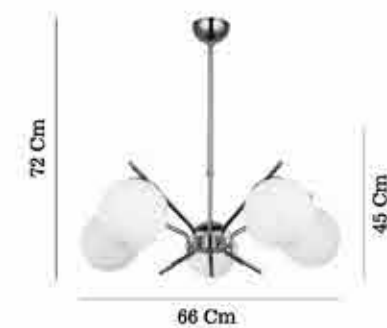

1566-80-05

Gold - Altın

2,76 Kg
66 Cm
E-27 / 5x20W Max.

1566-80-19

Gold - Altın

0,65 Kg
14x30 Cm
E-27 / 1x20W Max.

PETOS

COLLECTION 2024