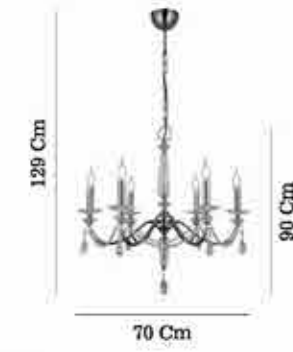

1651-52-06
1651-87-06

Antique - Antik Lak
Pearl Black- Kobalt

7,10 Kg
70 Cm
E-14 / 6x20W Max.

1651-52-08
1651-87-08

Antique - Antik Lak
Pearl Black- Kobalt