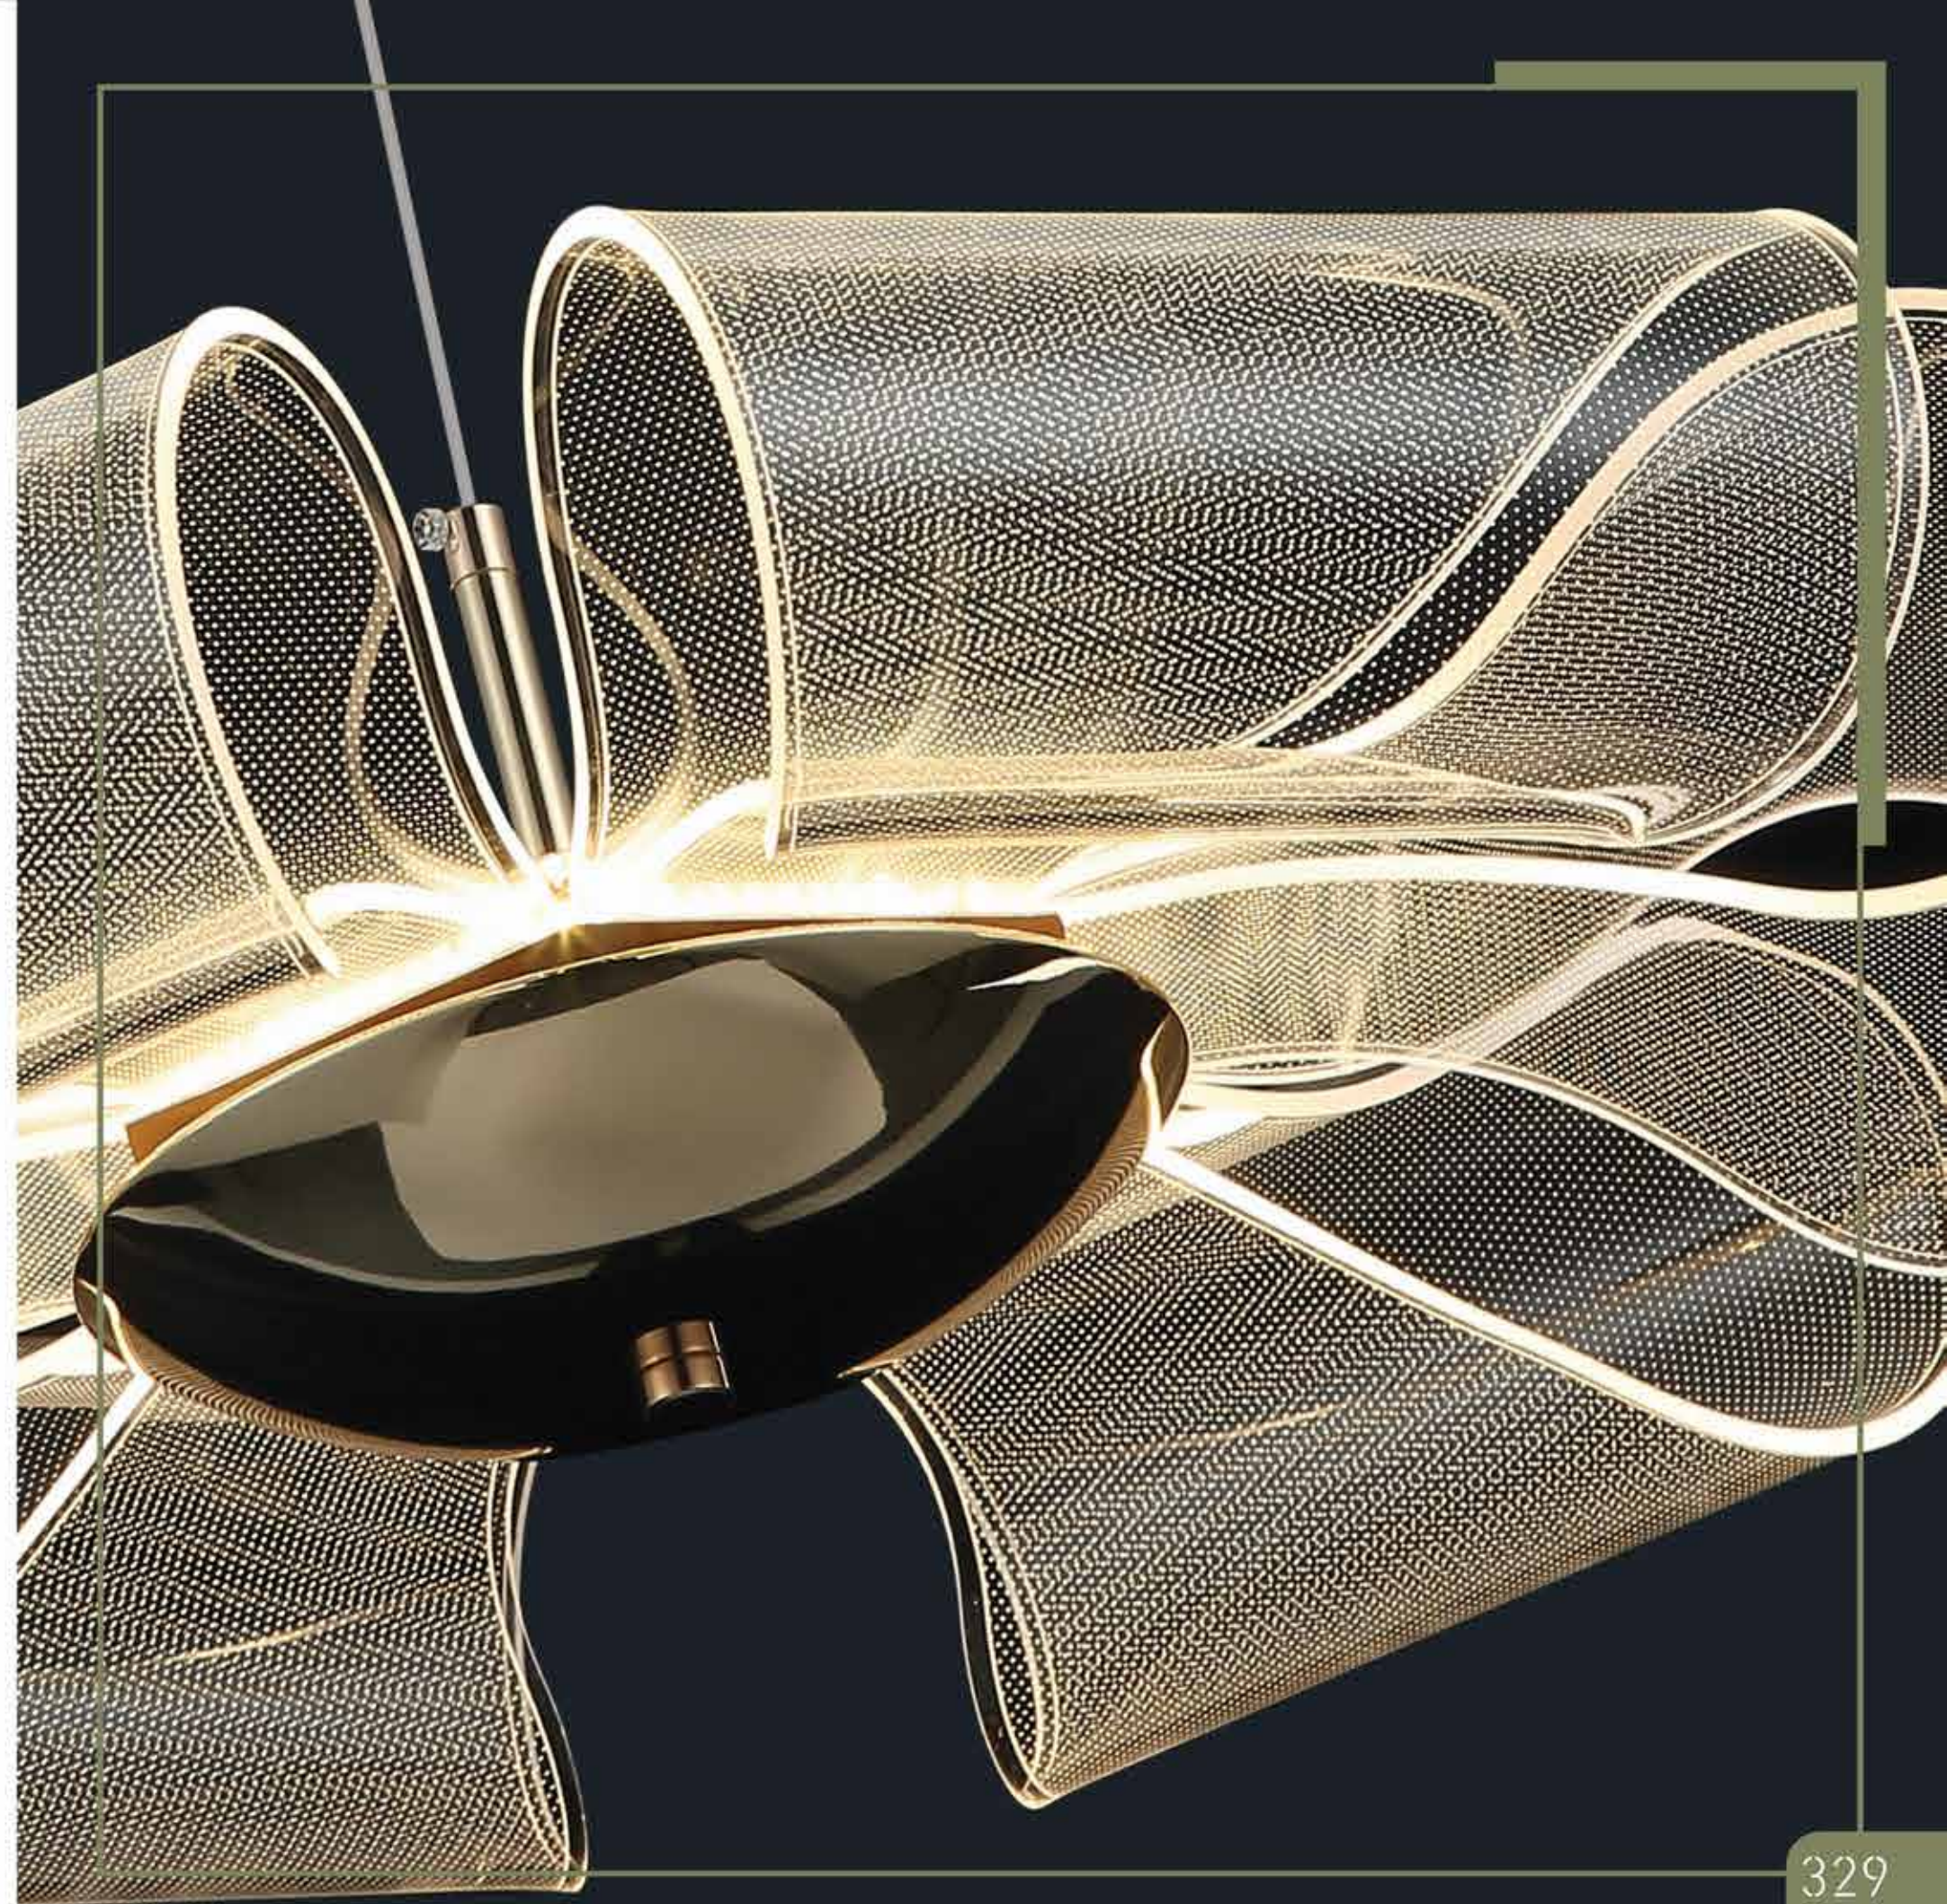

- 2,56 Kg
- 60 Cm
- LED / 1x96W
- 3000 K
- 8720 Lm

80705-04-L01-FG ■ Gold - Altan

- 2,31 Kg
- 30x80 Cm
- LED / 1x96W
- 3000 K
- 6720 Lm

SASSO

COLLECTION 2024

ALVERIA

Style

80679-02-PB6-FG