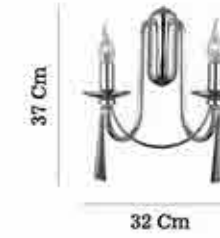

1448-52-29

Antique - Antik Lak

1,20 Kg
27x32 Cm
E-14 / 2x20W Max.

KONTES

COLLECTION 2024