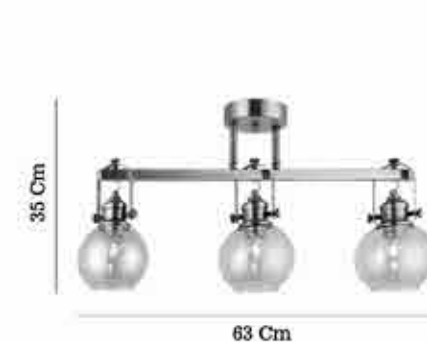

1,92 Kg
10x63 Cm
E-27 / 3x20W Max.

PONTE

COLLECTION 2024