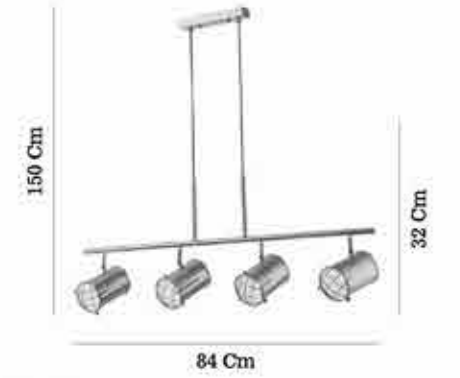

80499-01-C03-CO

Antique - Antik Lak

1,85 Kg
52 Cm
E-27 / 3x20W Max.

80499-02-C04-CO

Antique - Antik Lak

2,37 Kg
57 Cm
E-27 / 4x20W Max.

80499-03-L04-CO

Antique - Antik Lak