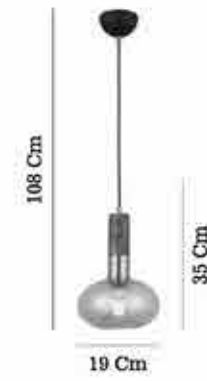

Style

1623-52-25

1623-52-01

Antique / Black - Antik Lak / Siyah

⚖️ 0,94 Kg
 ⌀ 19 Cm
 💡 E-27 / 1x20W Max.

1623-52-03-L

Antique / Black - Antik Lak / Siyah

⚖️ 3,44 Kg
 ⌀ 19x80 Cm
 💡 E-27 / 3x20W Max.