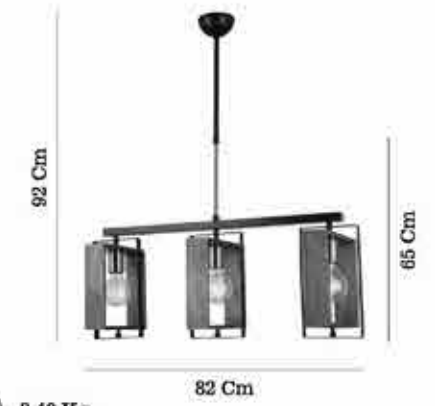

1460-73-03-L

Antique / Black - Antik Lak / Siyah

3,40 Kg
14x82 Cm
E-27 / 3x20W Max.

1460-73-17

Antique / Black - Antik Lak / Siyah

1,10 Kg
14x22 Cm
E-27 / 1x20W Max.

1460-73-19

Antique / Black - Antik Lak / Siyah

1,50 Kg
14x28 Cm
E-27 / 1x20W Max.

KARO

COLLECTION 2024