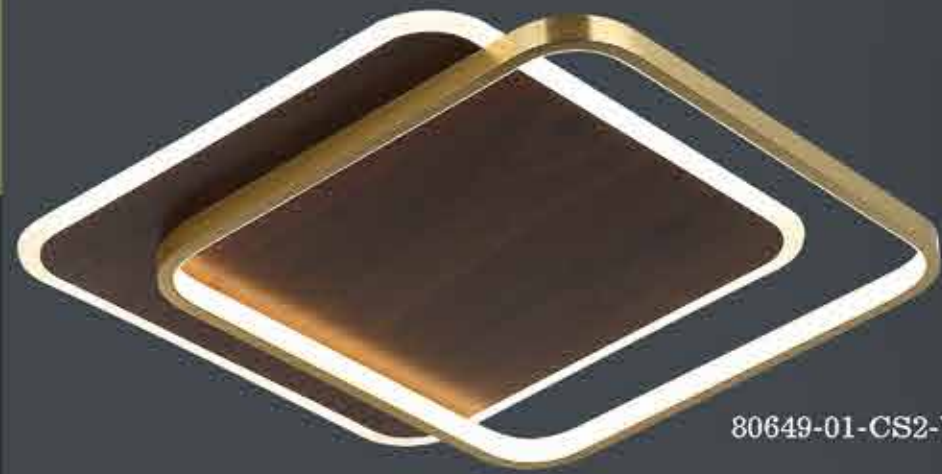

TEMPO

COLLECTION 2024

VENERA

Style

80649-02-CS2-WD

80649-02-CB2-WD

80649-01-CB2-WD

80649-01-CS2-WD