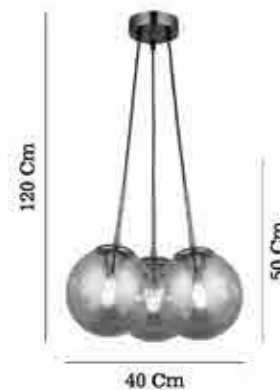

1524-73-03

1524-73-14

1524-73-04-L

1524-73-01

Antique - Antik Lak

⚖️ 0,65 Kg
⊘ 18 Cm
💡 E-27 / 1x20W Max.

1524-73-03

Antique - Antik Lak