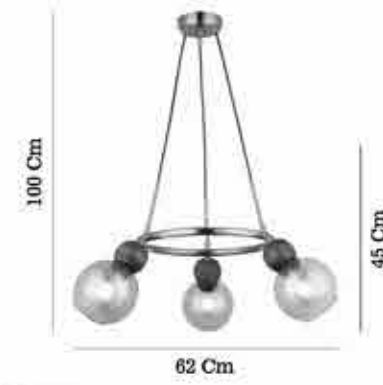

1625-52-03

Antique - Antik Lak

2,07 Kg

Ø 62 Cm

E-27 / 3x20W Max.

1625-52-04-L

Antique - Antik Lak