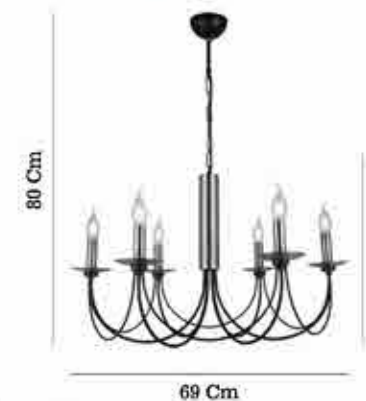

327 Cm
89 Cm

21,75 Kg
89 Cm
GU-10 / 25x7W Max.

UNDER

COLLECTION 2024

HERMAN

Style

<p>1660-80-01 Gold - Altın</p> <p>112 Cm 18 Cm 50 Cm</p> <p>⚖️ 0,40 Kg ⊘ 18 Cm 💡 G-9 / 1x20W Max.</p>	<p>1660-80-06 Gold - Altın</p> <p>228 Cm 57 Cm 50 Cm</p> <p>⚖️ 4,35 Kg ⊘ 57 Cm 💡 G-9 / 6x20W Max.</p>	<p>1660-80-07-L Gold - Altın</p> <p>178 Cm 97 Cm 50 Cm</p> <p>⚖️ 6,10 Kg ⊘ 41x97 Cm 💡 G-9 / 7x20W Max.</p>
<p>1660-80-10 Gold - Altın</p> <p>228 Cm 66 Cm 50 Cm</p> <p>⚖️ 7,65 Kg ⊘ 66 Cm 💡 G-9 / 10x20W Max.</p>	<p>1660-80-19 Gold - Altın</p> <p>23 Cm 23 Cm</p> <p>⚖️ 0,42 Kg ⊘ 15x23 Cm 💡 G-9 / 1x20W Max.</p>	<p>1660-80-25 Gold - Altın</p> <p>332 Cm 85 Cm 70 Cm</p> <p>⚖️ 15,00 Kg ⊘ 85 Cm 💡 G-9 / 25x20W Max.</p>

1469-73-05

1469-73-06

1469-73-05 **Antique / Black - Antik Lak / Siyah**

⚖️ 2,42 Kg
 ⌀ 60 Cm
 💡 E-14 / 5x20W Max.

1469-73-06 **Antique / Black - Antik Lak / Siyah**

⚖️ 2,80 Kg
 ⌀ 69 Cm
 💡 E-14 / 6x20W Max.