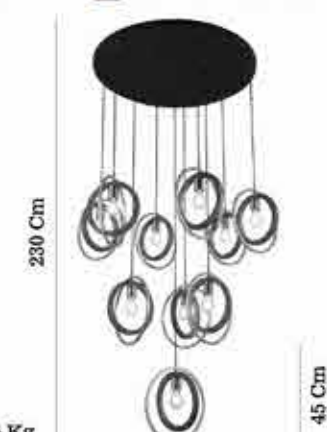

1622-52-10 **Antique / Black - Antik Lak / Siyah**

⚖️ 12,75 Kg
⌀ 90 Cm
💡 E-27 / 10x20W Max.

FENO

COLLECTION 2024