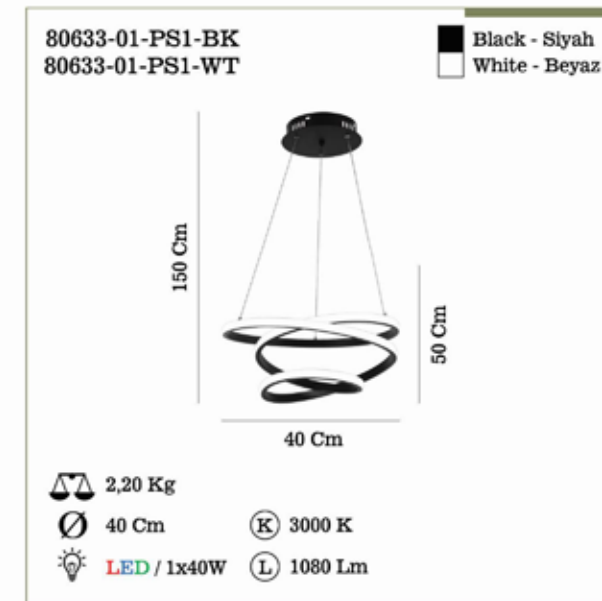

MESKA

Style

MESKA

COLLECTION 2024