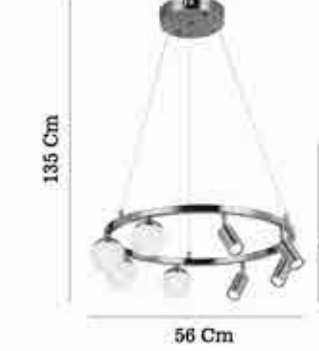

80612-04-W02-CO

80612-01-P06-CO
80612-01-P06-CR

Antique - Antik Lak
Chrome - Krom

2,16 Kg
46 Cm
LED / 6x5W
3000 K
2100 Lm

80612-02-P08-CO
80612-02-P08-CR

Antique - Antik Lak
Chrome - Krom

2,69 Kg
56 Cm
LED / 8x5W
3000 K
2800 Lm