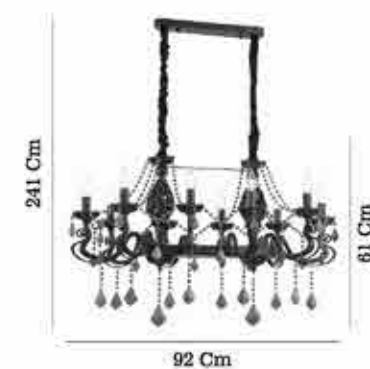

327 Cm
89 Cm

21,75 Kg
89 Cm
GU-10 / 25x7W Max.

UNDER

COLLECTION 2024

HERMAN

Style

<p>1660-80-01 Gold - Altın</p> <p>112 Cm 18 Cm 50 Cm</p> <p>⚖️ 0,40 Kg ⊘ 18 Cm 💡 G-9 / 1x20W Max.</p>	<p>1660-80-06 Gold - Altın</p> <p>228 Cm 57 Cm 50 Cm</p> <p>⚖️ 4,35 Kg ⊘ 57 Cm 💡 G-9 / 6x20W Max.</p>	<p>1660-80-07-L Gold - Altın</p> <p>178 Cm 97 Cm 50 Cm</p> <p>⚖️ 6,10 Kg ⊘ 41x97 Cm 💡 G-9 / 7x20W Max.</p>
<p>1660-80-10 Gold - Altın</p> <p>228 Cm 66 Cm 50 Cm</p> <p>⚖️ 7,65 Kg ⊘ 66 Cm 💡 G-9 / 10x20W Max.</p>	<p>1660-80-19 Gold - Altın</p> <p>23 Cm 23 Cm</p> <p>⚖️ 0,42 Kg ⊘ 15x23 Cm 💡 G-9 / 1x20W Max.</p>	<p>1660-80-25 Gold - Altın</p> <p>332 Cm 85 Cm 70 Cm</p> <p>⚖️ 15,00 Kg ⊘ 85 Cm 💡 G-9 / 25x20W Max.</p>

Coffee - Kahve

5,80 Kg
56 Cm
E-14 / 5x20W Max.

80743-02-P08-CF

Coffee - Kahve

8,80 Kg
73 Cm
E-14 / 8x20W Max.

80743-03-L10-CF

Coffee - Kahve

12,50 Kg
46x92 Cm
E-14 / 10x20W Max.