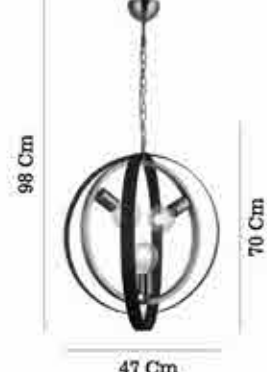

1475-75-02

Antique / Black - Antik Lak / Siyah

1,74 Kg
37 Cm
E-27 / 2x20W Max.

1475-75-03

Antique / Black - Antik Lak / Siyah

2,86 Kg
47 Cm
E-27 / 3x20W Max.

1475-75-17

Antique / Black - Antik Lak / Siyah