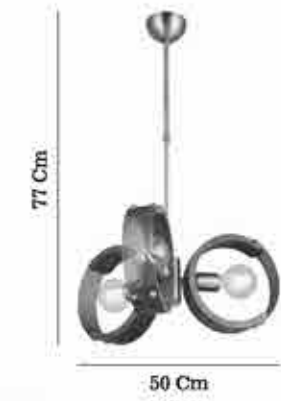

1476-52-03 Antique - Antik Lak

⚖️ 1,95 Kg
⊘ 50 Cm
💡 E-27 / 3x20W Max.