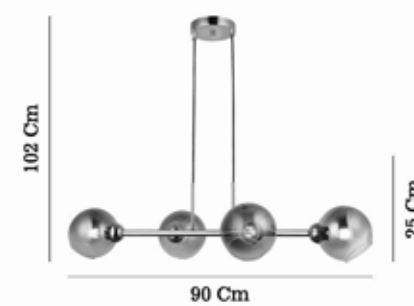

1596-51-04-L
1596-87-04-L

2,73 Kg
39x90 Cm
E-27 / 4x20W Max.

1596-51-14
1596-87-14

Chrome - Krom
Pearl Black- Kobalt