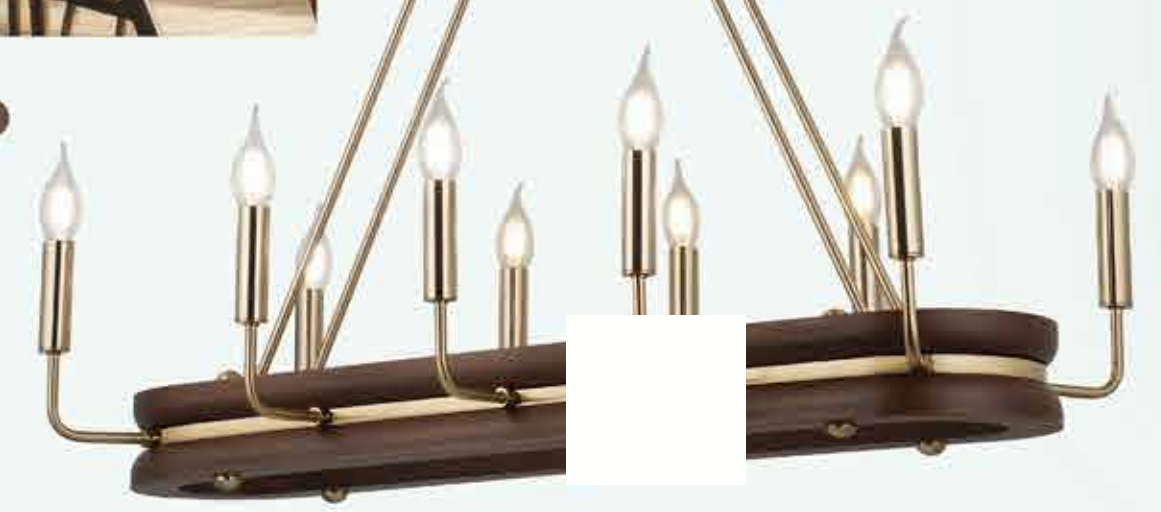

GOOSE

Style