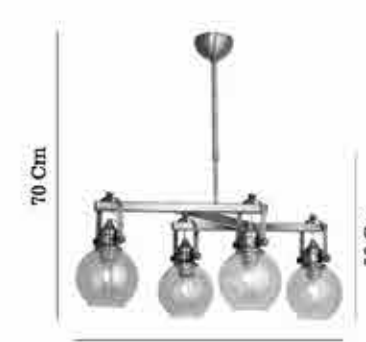

Antique - Antik Lak

2,79 Kg
55 Cm
E-27 / 3x20W Max.

1396-52-06

Antique - Antik Lak

4,66 Kg
70 Cm
E-27 / 6x20W Max.

1396-52-14

Antique - Antik Lak

2,77 Kg
30x55 Cm
E-27 / 4x20W Max.