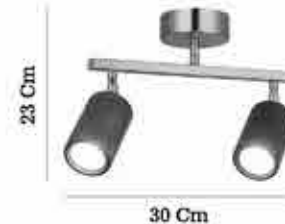

Antique - Antik Lak

1,71 Kg
22x70 Cm
GU10 / 4x7W Max.

1619-52-11

Antique - Antik Lak

0,46 Kg
10 Cm
GU10 / 1x7W Max.

1619-52-12

Antique - Antik Lak

0,86 Kg
10x30 Cm
GU10 / 2x7W Max.