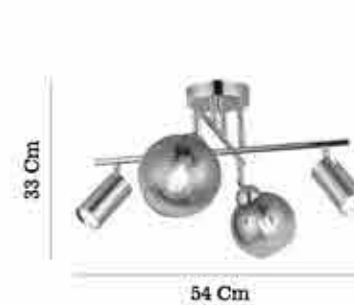

1608-51-04-L
1608-52-04-L

Chrome - Krom
Antique - Antik Lak

2,21 Kg
14x81 Cm
GU10 / 2x7W + E-27 / 2x20W Max.

1608-51-14
1608-52-14

Chrome - Krom
Antique - Antik Lak

1,87 Kg
54 Cm
GU10 / 2x7W + E-27 / 2x20W Max.