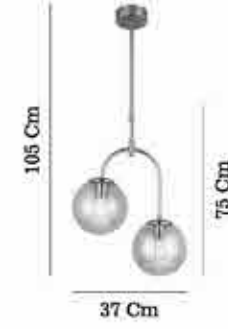

1652-52-02
1652-87-02

Antique - Antik Lak
Pearl Black- Kobalt

⚖️ 1,80 Kg
⊘ 18x37 Cm
💡 E-27 / 2x20W Max.