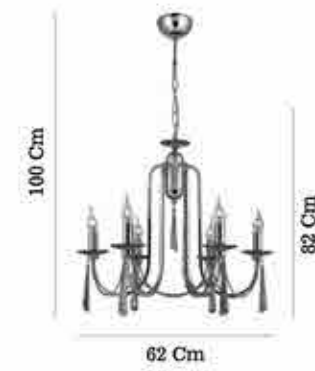

4,60 Kg
62 Cm
E-14 / 6x20W Max.