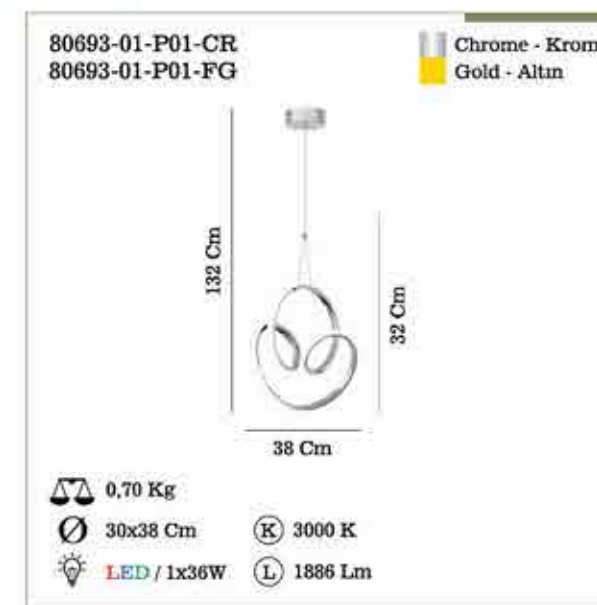

80740-02-C03-BK ■ Black - Siyah

6 Cm
46 Cm

⚖️ 0,80 Kg
⊙ 46 Cm ⊕ 4000 K
💡 LED / 3x12W Ⓛ 864 Lm

TONNA
COLLECTION 2024

PEDONA

Style

PEDONA

COLLECTION 2024