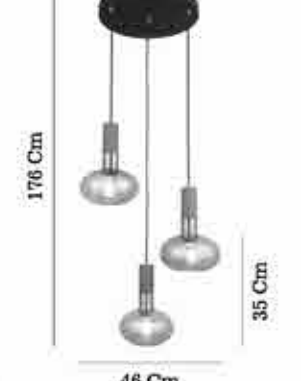

1623-52-03

⚖️ 3,48 Kg
⌀ 46 Cm
💡 E-27 / 3x20W Max.

Antique / Black - Antik Lak / Siyah