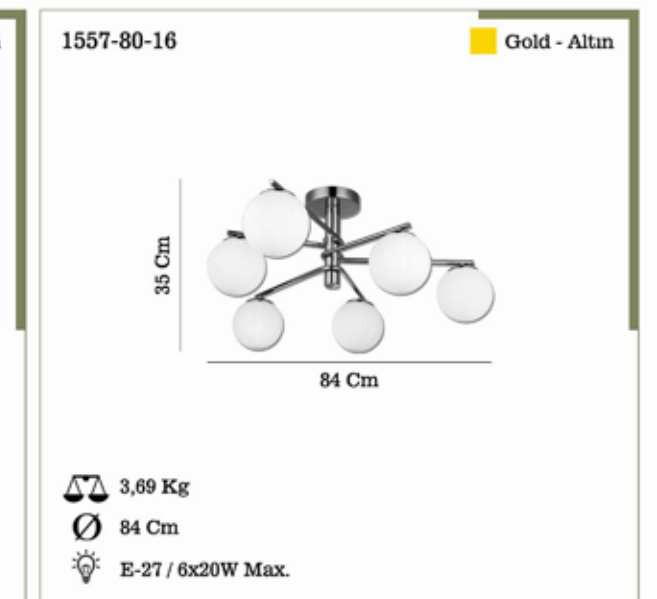

95 Cm
30 Cm
94 Cm

⚖️ 3,07 Kg
⊘ 47x94 Cm
💡 GU10 / 3x7W + E-27 / 3x20W Max.

1624-52-06 Antique - Antik Lak

95 Cm
30 Cm
74 Cm

⚖️ 2,70 Kg
⊘ 74 Cm
💡 GU10 / 3x7W + E-27 / 3x20W Max.

1624-52-08 Antique - Antik Lak

115 Cm
40 Cm
90 Cm

⚖️ 3,65 Kg
⊘ 90 Cm
💡 GU10 / 4x7W + E-27 / 4x20W Max.

ROMENA

COLLECTION 2024

BUMERANG

Style

BUMERANG

COLLECTION 2024