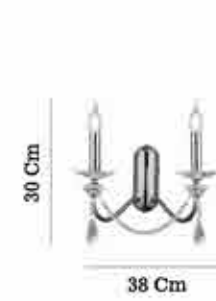

1,39 Kg
25x38 Cm
E-14 / 2x20W Max.

ANDONE

COLLECTION 2024