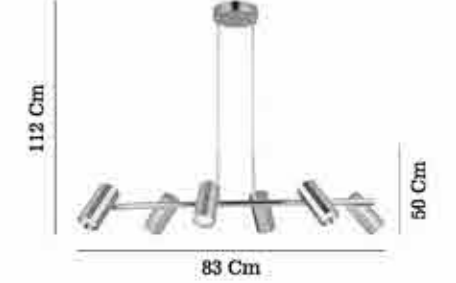

2,30 Kg
27x83 Cm
GU-10 / 6x7W Max.

1664-51-11
1664-52-11

Chrome - Krom
Black Antique - Siyah Antik Lak

0,38 Kg
10x13 Cm
GU-10 / 1x7W Max.

1664-51-12
1664-52-12

Chrome - Krom
Black Antique - Siyah Antik Lak