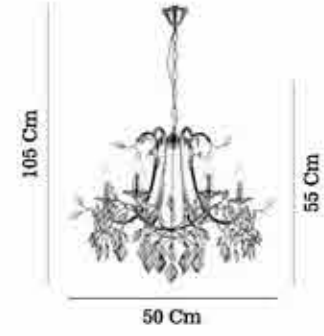

Gold - Altın

- 7,00 Kg
- 50 Cm
- E-14 / 6x20W Max.