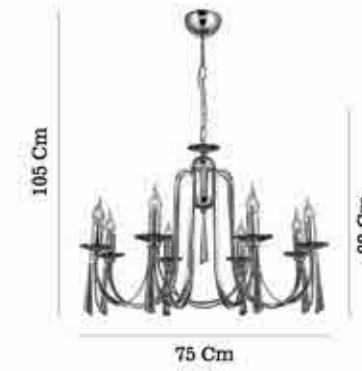

1448-52-08

Antique - Antik Lak

6,15 Kg
75 Cm
E-14 / 8x20W Max.