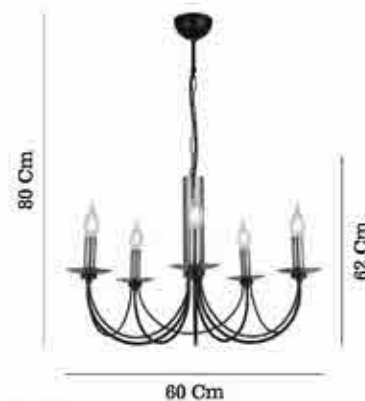

1469-73-05 **Antique / Black - Antik Lak / Siyah**

⚖️ 2,42 Kg
⌀ 60 Cm
💡 E-14 / 5x20W Max.