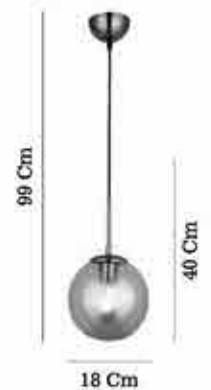

1524-73-03

1524-73-14

1524-73-04-L

1524-73-01

Antique - Antik Lak

⚖️ 0,65 Kg
⊘ 18 Cm
💡 E-27 / 1x20W Max.

1524-73-03

Antique - Antik Lak