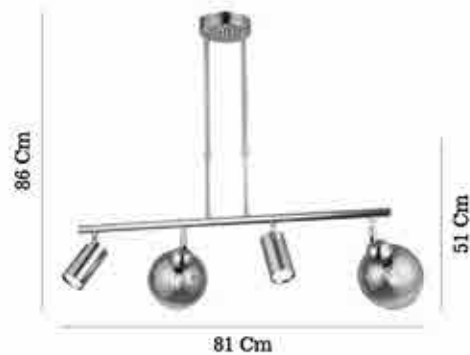

2,21 Kg
14x81 Cm
GU10 / 2x7W + E-27 / 2x20W Max.

1608-51-14
1608-52-14

Chrome - Krom
Antique - Antik Lak