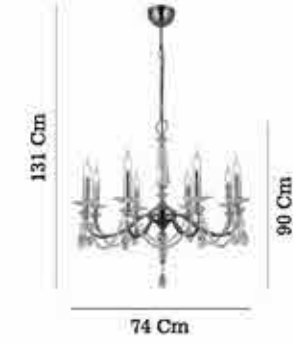

9,00 Kg
74 Cm
E-14 / 8x20W Max.

1651-52-08-L
1651-87-08-L

Antique - Antik Lak
Pearl Black- Kobalt