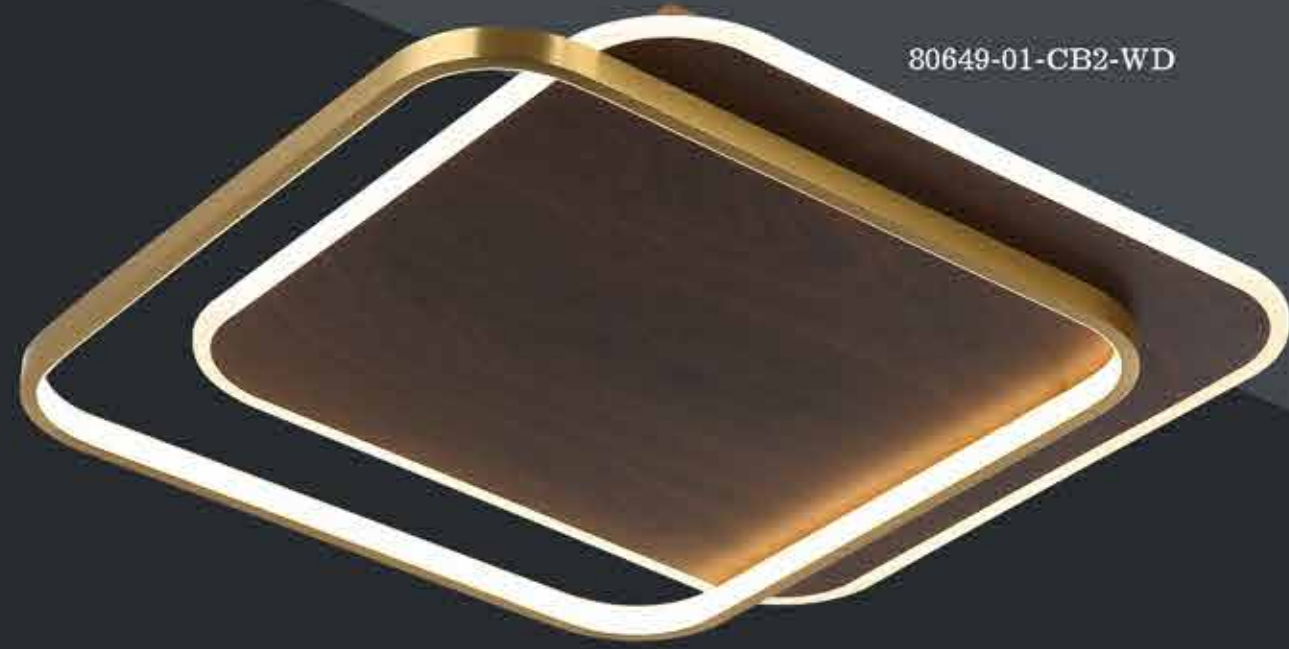

TEMPO

COLLECTION 2024

VENERA

Style

80649-02-CS2-WD

80649-02-CB2-WD

80649-01-CB2-WD

80649-01-CS2-WD