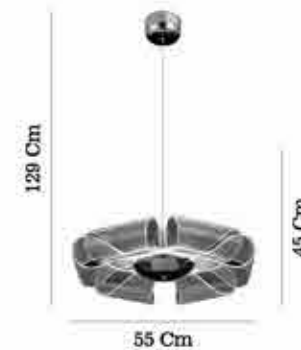

80679-01-PS6-FG

80679-04-W01-FG

80679-03-L10-FG

80679-01-PS6-FG Gold - Altan

- ⚖️ 1,56 Kg
- ⊘ 45 Cm Ⓚ 3000 K
- 💡 LED / 1x20W Ⓛ 1400 Lm

80679-02-PB6-FG Gold - Altan

- ⚖️ 2,19 Kg
- ⊘ 55 Cm Ⓚ 3000 K
- 💡 LED / 1x20W Ⓛ 1400 Lm