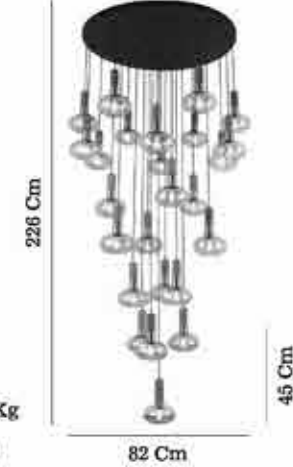

1623-52-25

⚖️ 23,50 Kg
⌀ 82 Cm
💡 E-27 / 25x20W Max.

HENA

COLLECTION 2024