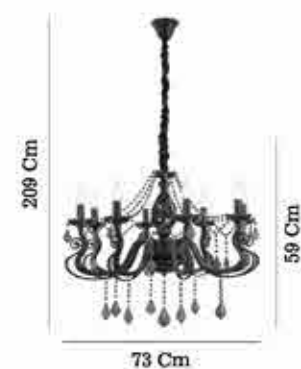

327 Cm
89 Cm

21,75 Kg
89 Cm
GU-10 / 25x7W Max.

UNDER

COLLECTION 2024

HERMAN

Style

<p>1660-80-01 Gold - Altın</p> <p>112 Cm 18 Cm 50 Cm</p> <p>⚖️ 0,40 Kg ⊘ 18 Cm 💡 G-9 / 1x20W Max.</p>	<p>1660-80-06 Gold - Altın</p> <p>228 Cm 57 Cm 50 Cm</p> <p>⚖️ 4,35 Kg ⊘ 57 Cm 💡 G-9 / 6x20W Max.</p>	<p>1660-80-07-L Gold - Altın</p> <p>178 Cm 97 Cm 50 Cm</p> <p>⚖️ 6,10 Kg ⊘ 41x97 Cm 💡 G-9 / 7x20W Max.</p>
<p>1660-80-10 Gold - Altın</p> <p>228 Cm 66 Cm 50 Cm</p> <p>⚖️ 7,65 Kg ⊘ 66 Cm 💡 G-9 / 10x20W Max.</p>	<p>1660-80-19 Gold - Altın</p> <p>23 Cm 23 Cm</p> <p>⚖️ 0,42 Kg ⊘ 15x23 Cm 💡 G-9 / 1x20W Max.</p>	<p>1660-80-25 Gold - Altın</p> <p>332 Cm 85 Cm 70 Cm</p> <p>⚖️ 15,00 Kg ⊘ 85 Cm 💡 G-9 / 25x20W Max.</p>

1653-52-10-L
1653-87-10-L

Antique - Antik Lak
Pearl Black- Kobalt

105 Cm
85 Cm
70 Cm

⚖️ 7,78 Kg
⊘ 38x85 Cm
💡 E-14 / 10x20W Max.

1653-52-19
1653-87-19

Antique - Antik Lak
Pearl Black- Kobalt

22 Cm
14 Cm

⚖️ 0,42 Kg
⊘ 12x14 Cm
💡 E-14 / 1x20W Max.

Coffee - Kahve

5,80 Kg
56 Cm
E-14 / 5x20W Max.

80743-02-P08-CF

Coffee - Kahve

8,80 Kg
73 Cm
E-14 / 8x20W Max.

80743-03-L10-CF

Coffee - Kahve

12,50 Kg
46x92 Cm
E-14 / 10x20W Max.