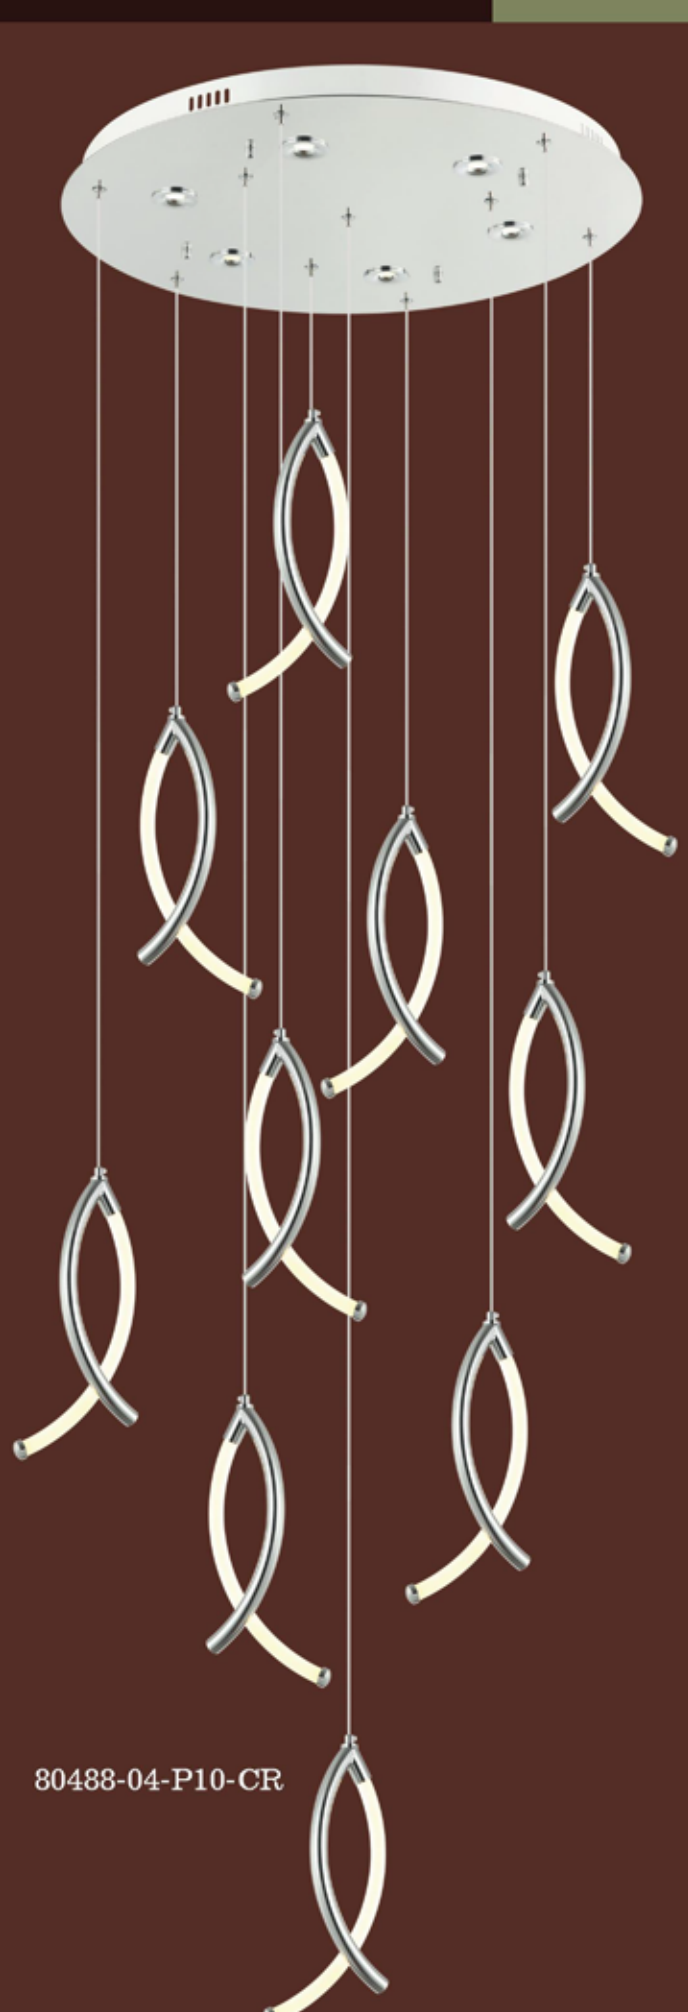

80488-01-P01-CR Chrome - Krom

150 Cm
19 Cm
50 Cm

⚖️ 0,44 Kg
⊘ 17x19 Cm Ⓚ 3000 K
💡 LED / 1x9W Ⓛ 630 Lm

80488-02-P04-CR Chrome - Krom

150 Cm
35 Cm
50 Cm

⚖️ 3,68 Kg
⊘ 35 Cm Ⓚ 3000 K
💡 LED / 4x9W + 3x5W Ⓛ 2520 Lm

80488-03-P06-CR Chrome - Krom

200 Cm
45 Cm
50 Cm

⚖️ 4,03 Kg
⊘ 45 Cm Ⓚ 3000 K
💡 LED / 6x9W + 5x5W Ⓛ 3780 Lm

80488-04-P10-CR Chrome - Krom

250 Cm
60 Cm
50 Cm

⚖️ 6,65 Kg
⊘ 60 Cm Ⓚ 3000 K
💡 LED / 10x9W + 6x5W Ⓛ 6300 Lm

80488-05-L07-CR Chrome - Krom

150 Cm
70 Cm
50 Cm

⚖️ 3,62 Kg
⊘ 30x70 Cm Ⓚ 3000 K
💡 LED / 7x9W + 4x5W Ⓛ 4410 Lm

80488-07-T01-CR Chrome - Krom

40 Cm
16 Cm

⚖️ 1,59 Kg
⊘ 16 Cm Ⓚ 3000 K
💡 LED / 1x9W Ⓛ 630 Lm

80488-08-F01-CR Chrome - Krom

150 Cm
30 Cm

⚖️ 4,05 Kg
⊘ 30 Cm Ⓚ 3000 K
💡 LED / 1x36W Ⓛ 2520 Lm

SAVANA

COLLECTION 2024