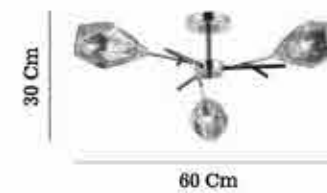

Style

80739-01-C03-FG

80739-02-C04-FG

80739-01-C03-FG  Gold / Cobalt - Altın / Kobalt

 1,00 Kg
 60 Cm
 E-27 / 3x20W Max.

80739-02-C04-FG  Gold / Cobalt - Altın / Kobalt

 1,10 Kg
 40x76 Cm
 E-27 / 4x20W Max.