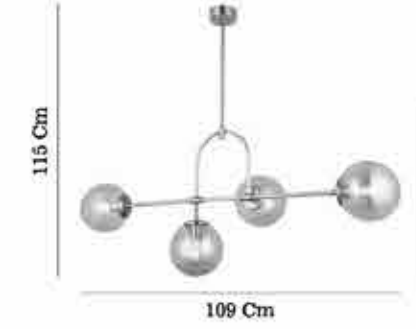

1652-52-04
1652-87-04

Antique - Antik Lak
Pearl Black- Kobalt

⚖️ 3,25 Kg
⊘ 30x109 Cm
💡 E-27 / 4x20W Max.