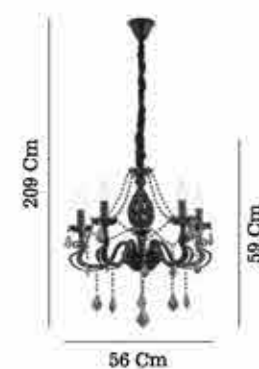

327 Cm
89 Cm

21,75 Kg
89 Cm
GU-10 / 25x7W Max.

UNDER

COLLECTION 2024

HERMAN

Style

<p>1660-80-01 Gold - Altın</p> <p>112 Cm 18 Cm 50 Cm</p> <p>⚖️ 0,40 Kg ⊘ 18 Cm 💡 G-9 / 1x20W Max.</p>	<p>1660-80-06 Gold - Altın</p> <p>228 Cm 57 Cm 50 Cm</p> <p>⚖️ 4,35 Kg ⊘ 57 Cm 💡 G-9 / 6x20W Max.</p>	<p>1660-80-07-L Gold - Altın</p> <p>178 Cm 97 Cm 50 Cm</p> <p>⚖️ 6,10 Kg ⊘ 41x97 Cm 💡 G-9 / 7x20W Max.</p>
<p>1660-80-10 Gold - Altın</p> <p>228 Cm 66 Cm 50 Cm</p> <p>⚖️ 7,65 Kg ⊘ 66 Cm 💡 G-9 / 10x20W Max.</p>	<p>1660-80-19 Gold - Altın</p> <p>23 Cm 23 Cm</p> <p>⚖️ 0,42 Kg ⊘ 15x23 Cm 💡 G-9 / 1x20W Max.</p>	<p>1660-80-25 Gold - Altın</p> <p>332 Cm 85 Cm 70 Cm</p> <p>⚖️ 15,00 Kg ⊘ 85 Cm 💡 G-9 / 25x20W Max.</p>

1653-52-06
1653-87-06

Antique - Antik Lak
Pearl Black- Kobalt

100 Cm
69 Cm
60 Cm

⚖️ 5,72 Kg
⊘ 69 Cm
💡 E-14 / 6x20W Max.

1653-52-08
1653-87-08

Antique - Antik Lak
Pearl Black- Kobalt

106 Cm
79 Cm
60 Cm

⚖️ 7,22 Kg
⊘ 79 Cm
💡 E-14 / 8x20W Max.

1653-52-10-L
1653-87-10-L

Antique - Antik Lak
Pearl Black- Kobalt

105 Cm
85 Cm
70 Cm

⚖️ 7,78 Kg
⊘ 38x85 Cm
💡 E-14 / 10x20W Max.

1653-52-19
1653-87-19

Antique - Antik Lak
Pearl Black- Kobalt

22 Cm
14 Cm

⚖️ 0,42 Kg
⊘ 12x14 Cm
💡 E-14 / 1x20W Max.

Coffee - Kahve

5,80 Kg
56 Cm
E-14 / 5x20W Max.

80743-02-P08-CF

Coffee - Kahve

8,80 Kg
73 Cm
E-14 / 8x20W Max.

80743-03-L10-CF

Coffee - Kahve

12,50 Kg
46x92 Cm
E-14 / 10x20W Max.