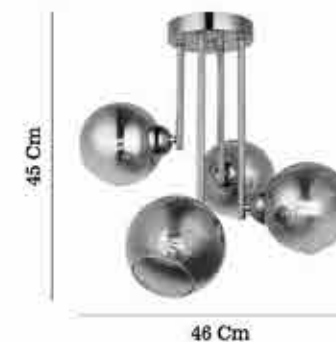

1561-80-14

⚖️ 1,61 Kg
⌀ 46 Cm
💡 E-27 / 4x20W Max.

1561-80-19

Gold - Altın