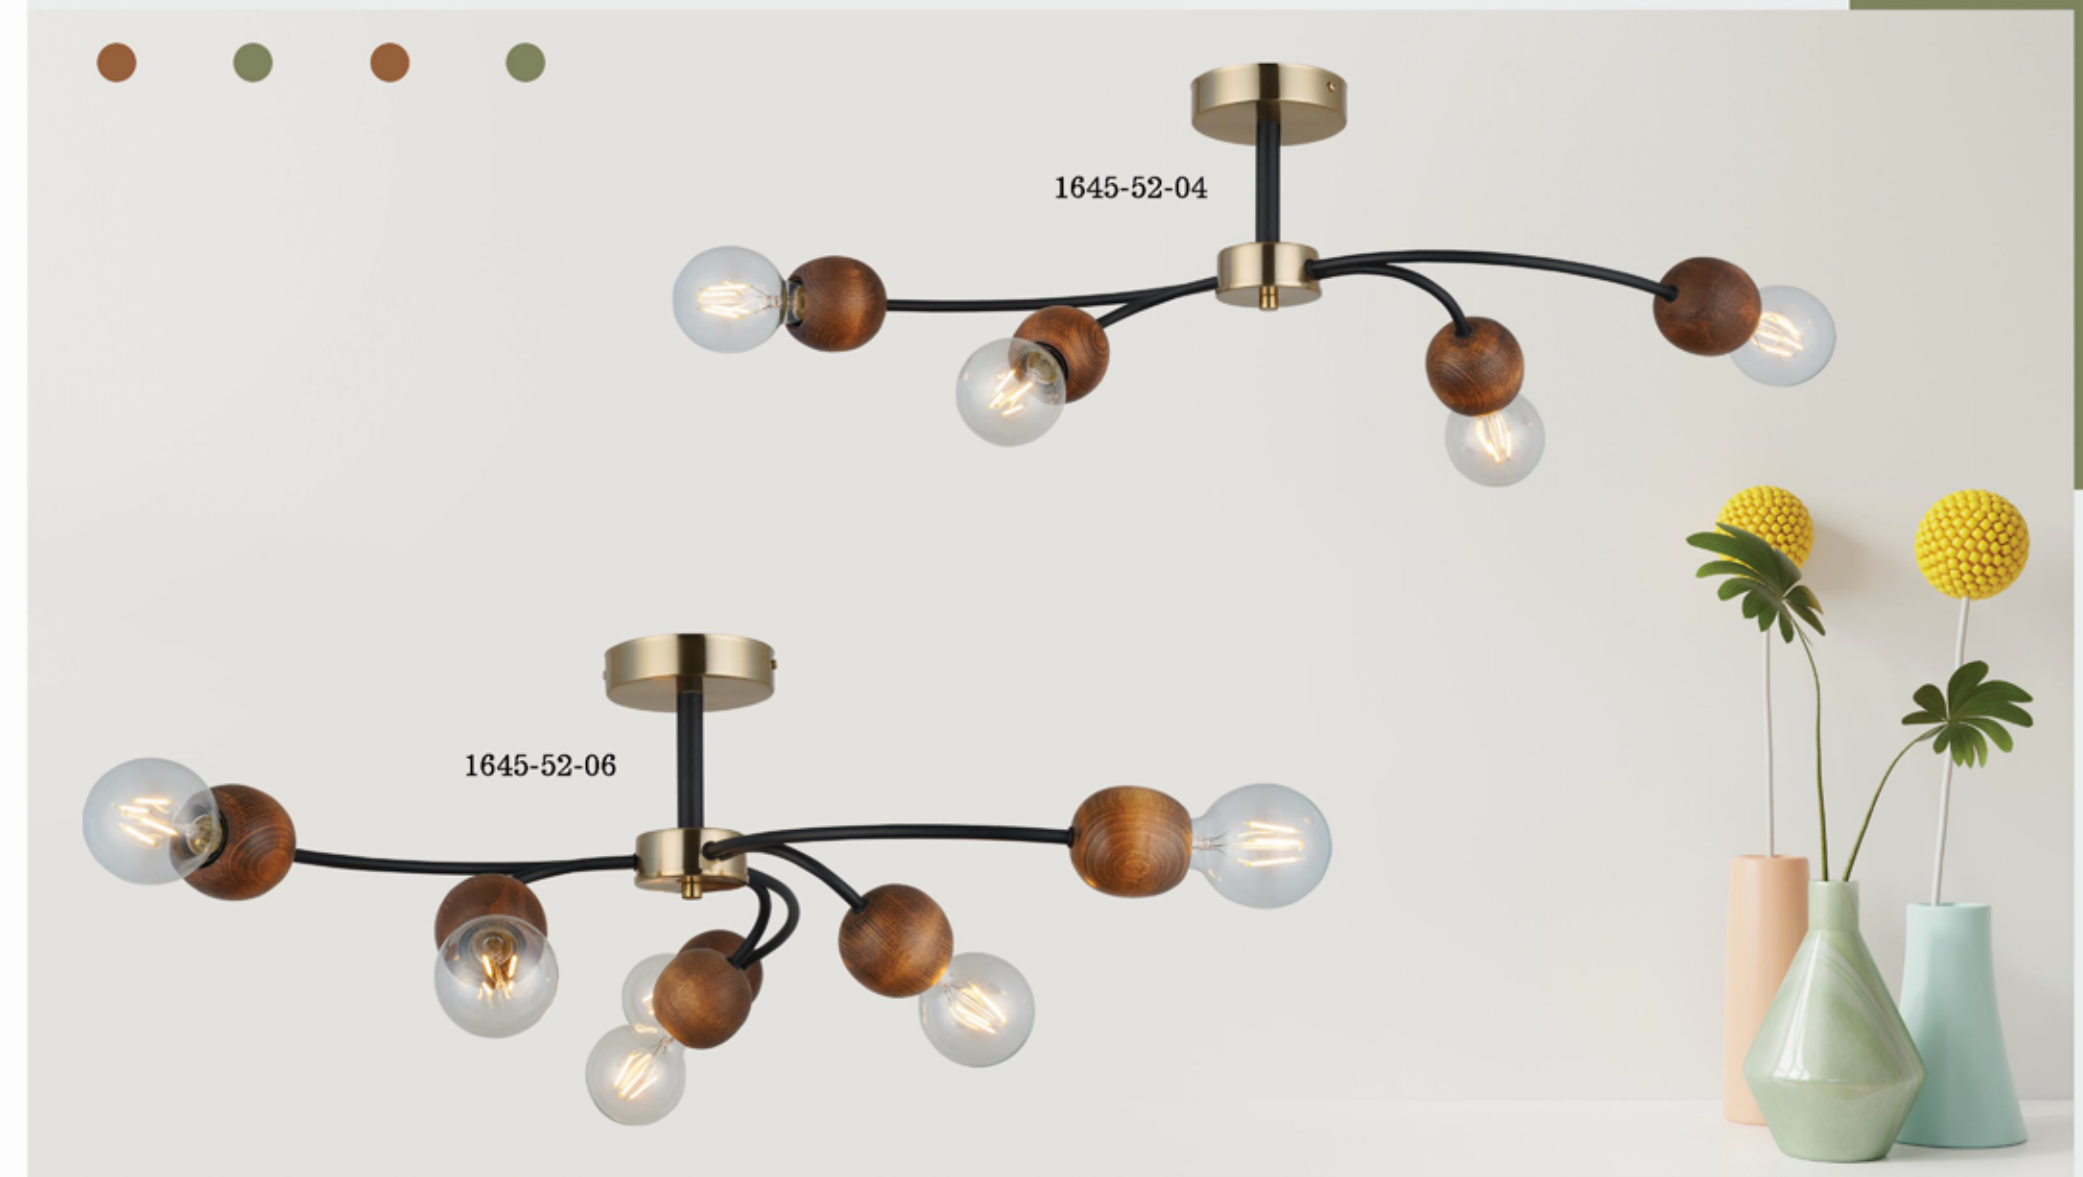

DEKA

Style

1645-52-04 Antique - Antik Lak

22 Cm
72 Cm

⚖️ 1,22 Kg
⊘ 31x72 Cm
💡 E-27 / 4x20W Max.

1645-52-06 Antique - Antik Lak

22 Cm
66 Cm

⚖️ 1,54 Kg
⊘ 66 Cm
💡 E-27 / 6x20W Max.

DEKA
COLLECTION 2024