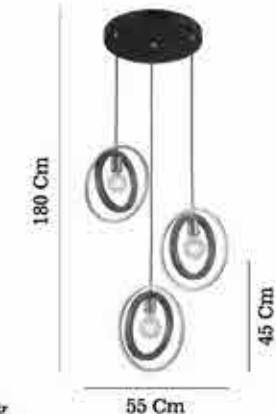

1622-52-03 **Antique / Black - Antik Lak / Siyah**

⚖️ 3,16 Kg
⌀ 55 Cm
💡 E-27 / 3x20W Max.