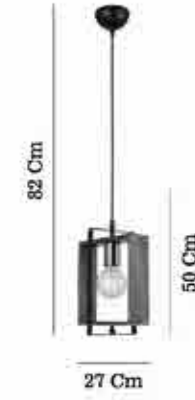

1460-73-03-L

1460-73-02-L

1460-73-01

Antique / Black - Antik Lak / Siyah

0,90 Kg
14x27 Cm
E-27 / 1x20W Max.

1460-73-02-L

Antique / Black - Antik Lak / Siyah

2,20 Kg
14x53 Cm
E-27 / 2x20W Max.