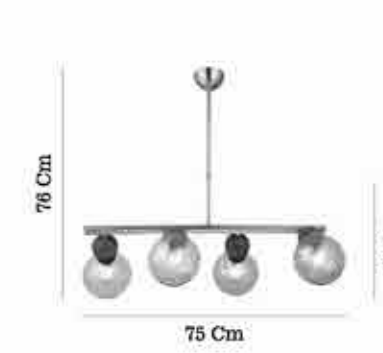

2,11 Kg

Ø 36x75 Cm

E-27 / 4x20W Max.

1625-52-06

Antique - Antik Lak