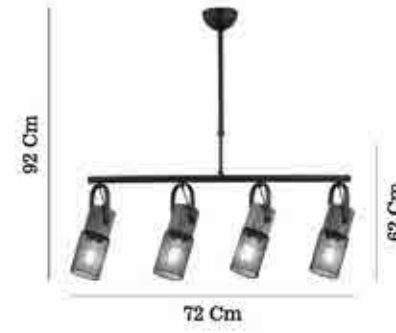

Black - Siyah

⚖️ 2,62 Kg
⊘ 7x72 Cm
💡 E-27 / 4x20W Max.

Black - Siyah

⚖️ 0,63 Kg
⊘ 10 Cm
💡 E-27 / 1x20W Max.