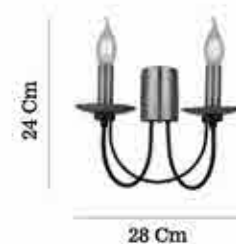

⚖️ 0,65 Kg
⌀ 21x28 Cm
💡 E-14 / 2x20W Max.

DOFA

COLLECTION 2024