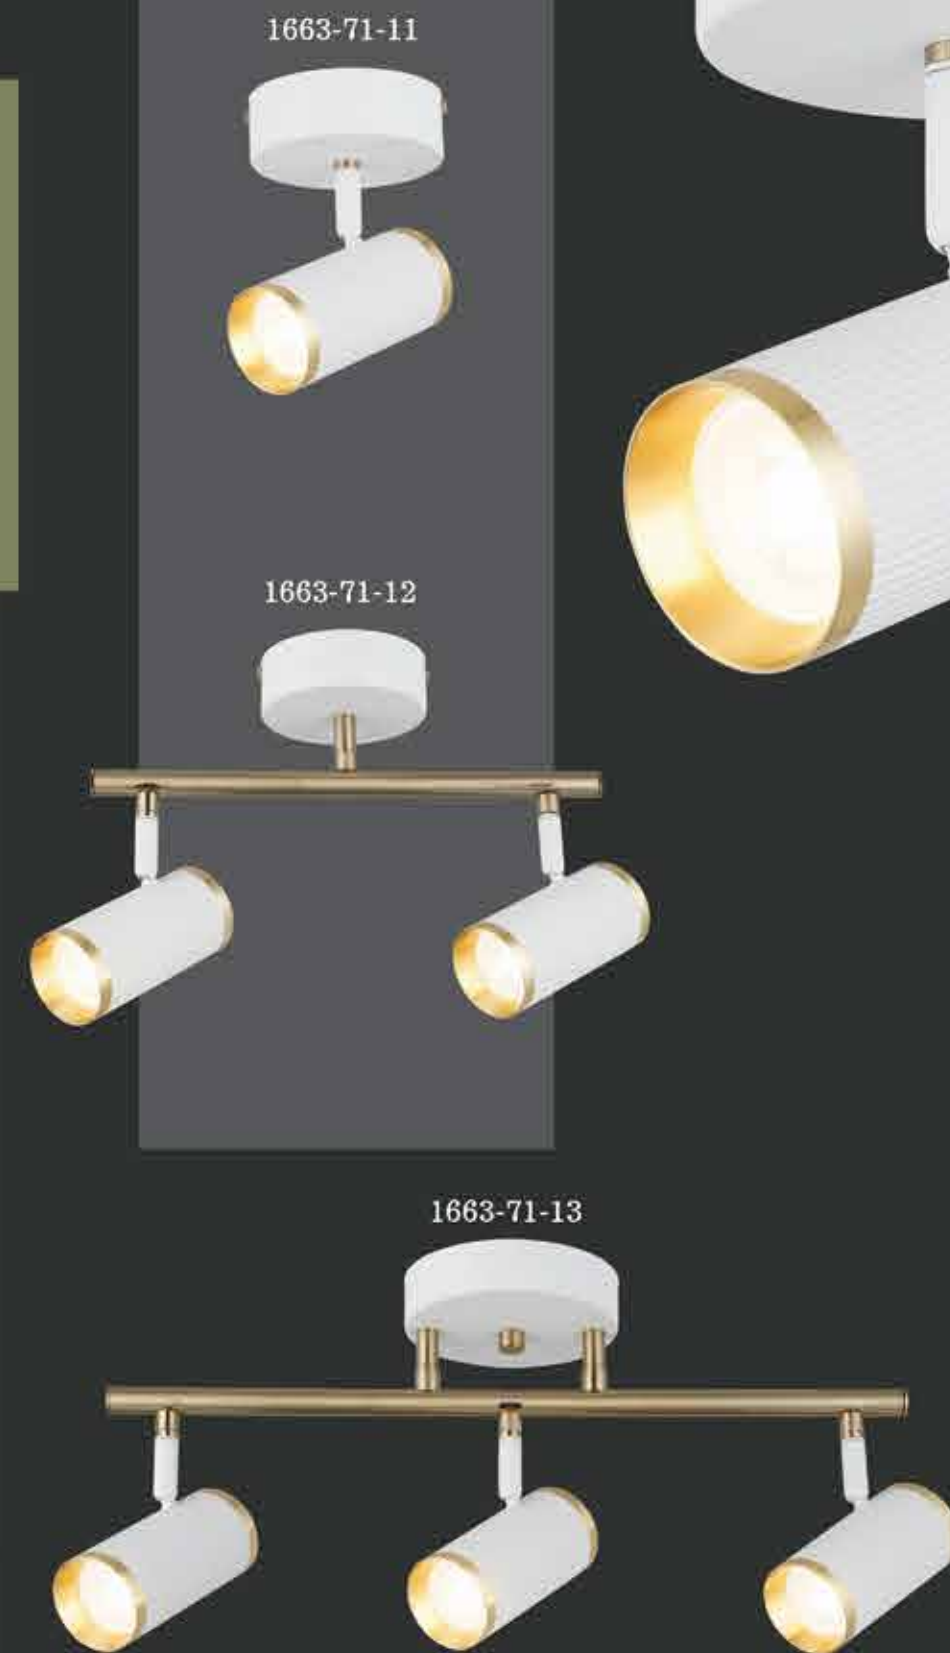

Antique - Antik Lak

1,45 Kg
19x46 Cm
E-27 / 3x20W Max.

ACOSTA

COLLECTION 2024

LUME

Style

1663-71-04-L

1663-71-23