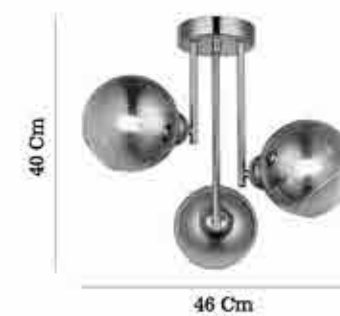

1561-80-12

1561-80-13

1561-80-12

Gold - Altın

⚖️ 0,86 Kg
⌀ 15x46 Cm
💡 E-27 / 2x20W Max.

1561-80-13

Gold - Altın

⚖️ 1,21 Kg
⌀ 46 Cm
💡 E-27 / 3x20W Max.