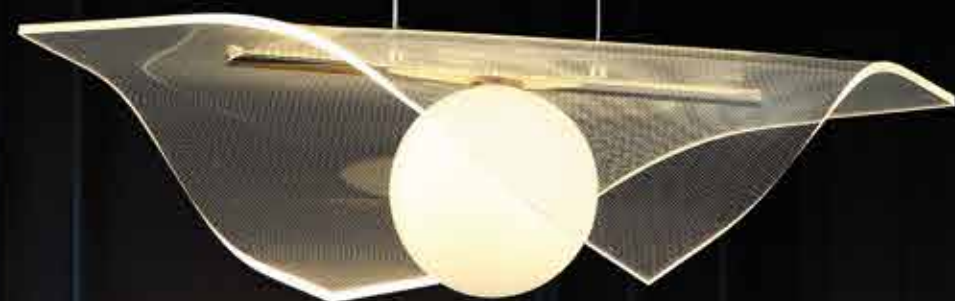

80571-04-PB2-FG

80571-02-CM2-FG

80571-03-PM2-FG