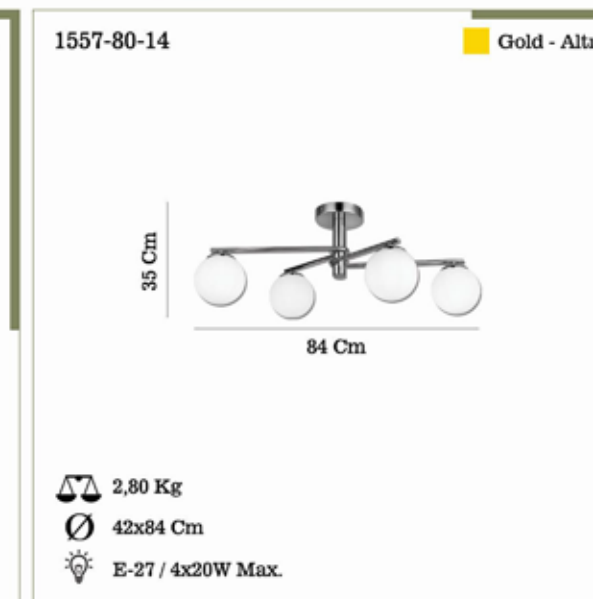

95 Cm
30 Cm
94 Cm

⚖️ 3,07 Kg
⊘ 47x94 Cm
💡 GU10 / 3x7W + E-27 / 3x20W Max.

1624-52-06 Antique - Antik Lak

95 Cm
30 Cm
74 Cm

⚖️ 2,70 Kg
⊘ 74 Cm
💡 GU10 / 3x7W + E-27 / 3x20W Max.

1624-52-08 Antique - Antik Lak

115 Cm
40 Cm
90 Cm

⚖️ 3,65 Kg
⊘ 90 Cm
💡 GU10 / 4x7W + E-27 / 4x20W Max.

ROMENA

COLLECTION 2024

BUMERANG

Style

BUMERANG

COLLECTION 2024