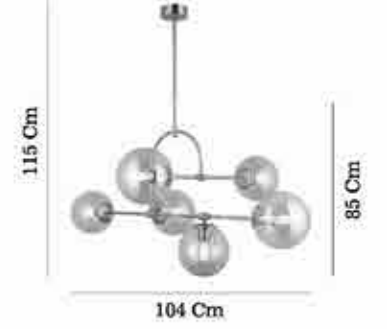

1652-52-06
1652-87-06

Antique - Antik Lak
Pearl Black- Kobalt

⚖️ 4,60 Kg
⊘ 80x104 Cm
💡 E-27 / 6x20W Max.