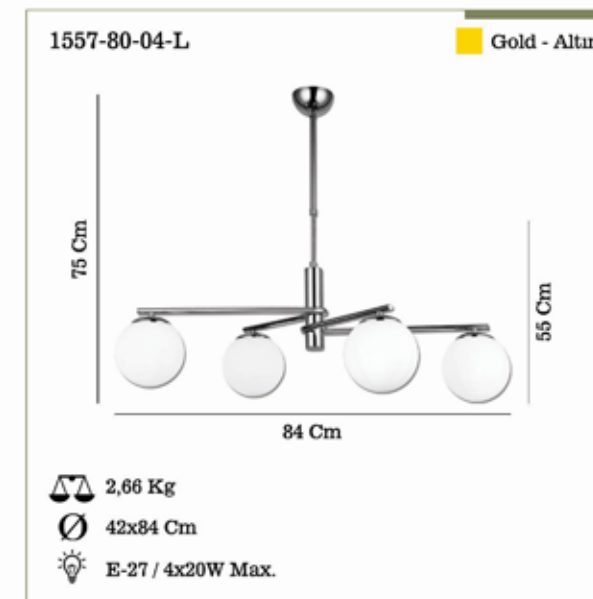

95 Cm
30 Cm
94 Cm

⚖️ 3,07 Kg
⊘ 47x94 Cm
💡 GU10 / 3x7W + E-27 / 3x20W Max.

1624-52-06 Antique - Antik Lak

95 Cm
30 Cm
74 Cm

⚖️ 2,70 Kg
⊘ 74 Cm
💡 GU10 / 3x7W + E-27 / 3x20W Max.

1624-52-08 Antique - Antik Lak

115 Cm
40 Cm
90 Cm

⚖️ 3,65 Kg
⊘ 90 Cm
💡 GU10 / 4x7W + E-27 / 4x20W Max.

ROMENA

COLLECTION 2024

BUMERANG

Style

BUMERANG

COLLECTION 2024