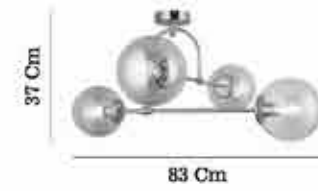

1652-52-14
1652-87-14

Antique - Antik Lak
Pearl Black- Kobalt

⚖️ 3,15 Kg
⊘ 74x83 Cm
💡 E-27 / 4x20W Max.