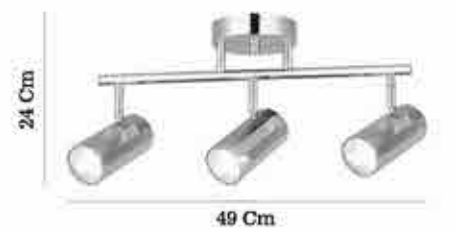

1,17 Kg
14x49 Cm
GU-10 / 3x7W Max.

1664-51-17
1664-52-17

Chrome - Krom
Black Antique - Siyah Antik Lak