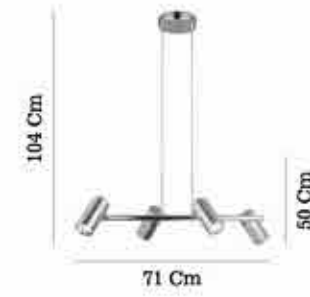

1664-51-04-L
1664-52-04-L

Chrome - Krom
Black Antique - Siyah Antik Lak

1,75 Kg
25x71 Cm
GU-10 / 4x7W Max.

1664-51-06
1664-52-06

Chrome - Krom
Black Antique - Siyah Antik Lak