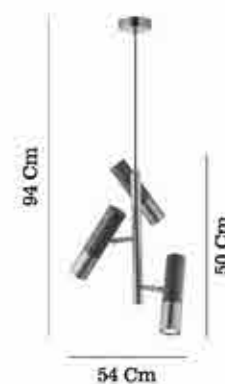

80501-06-W02-WD

80501-07-W03-WD

80501-01-P03-WD

Antique - Antik Lak

2,08 Kg
43x54 Cm
GU-10 / 3x7W Max.

80501-02-P06-WD

Antique - Antik Lak

4,14 Kg
50x70 Cm
GU-10 / 6x7W Max.