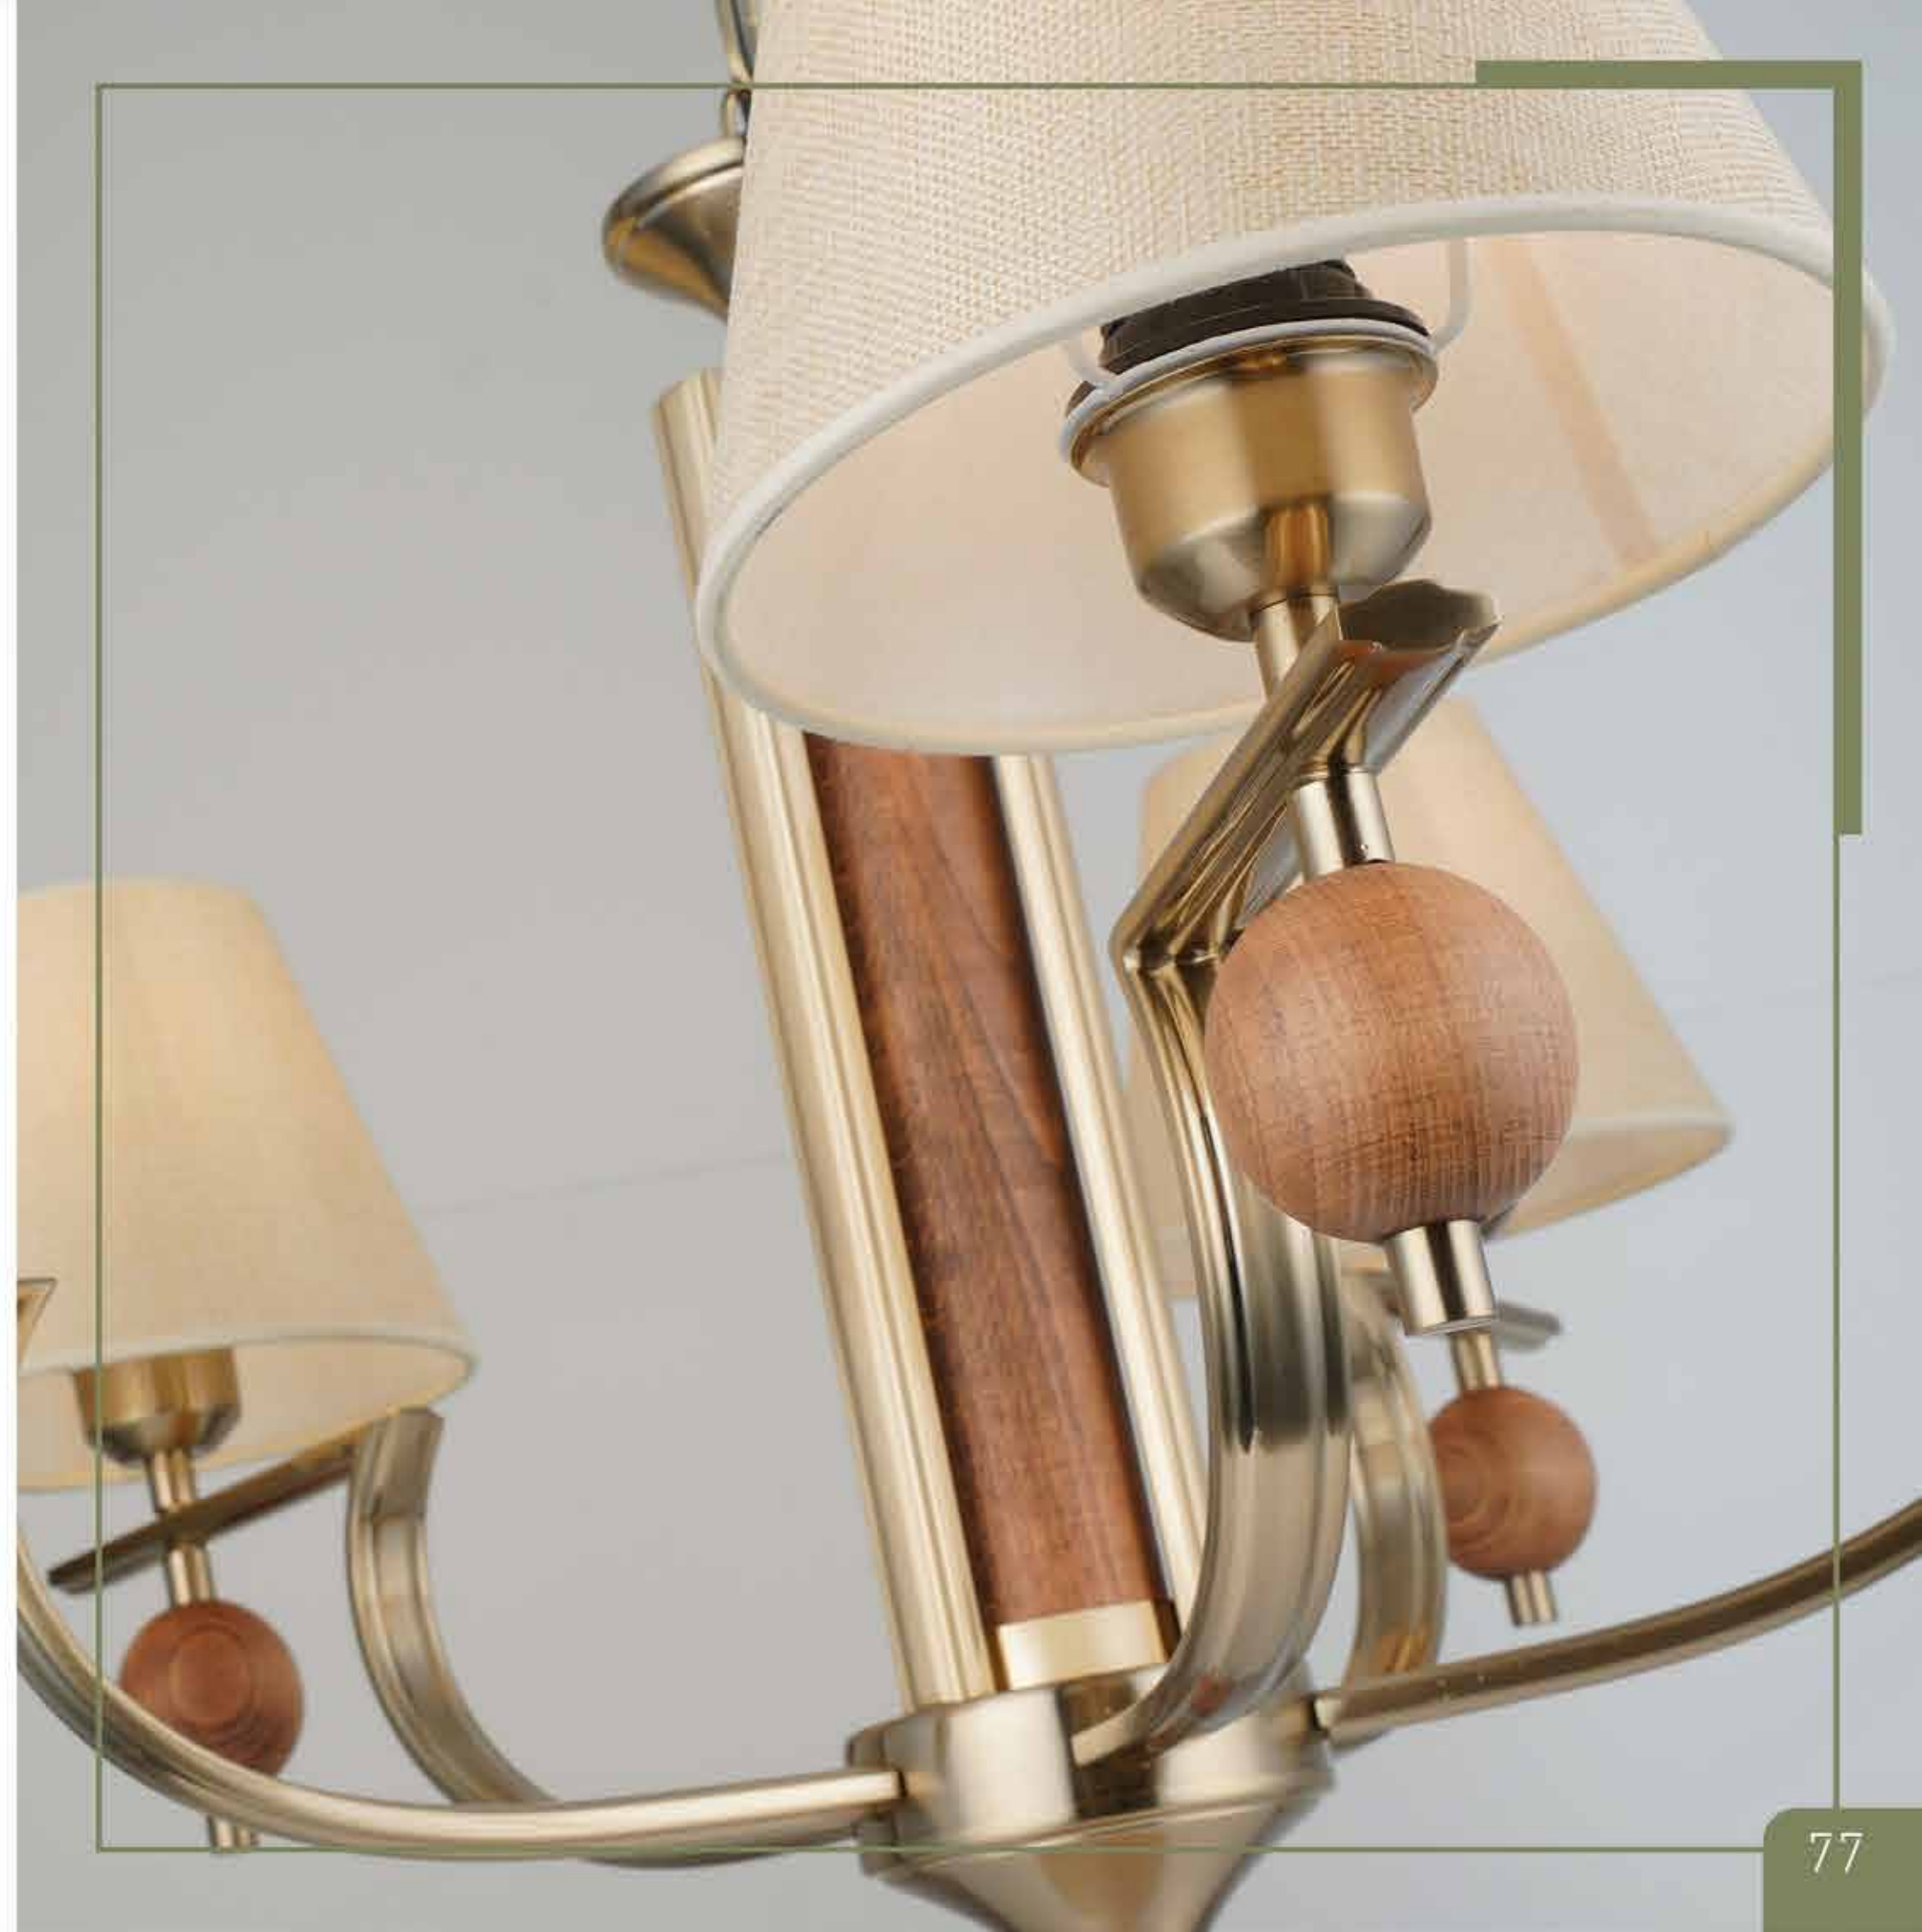

TIMORA

Style