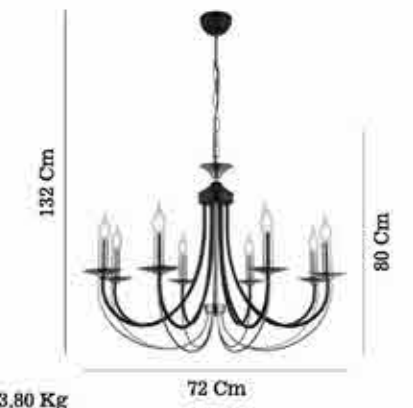

1648-52-08 **Antique / Black - Antik Lak / Siyah**

⚖️ 3,80 Kg
⌀ 72 Cm
💡 E-14 / 8x20W Max.

1648-52-19 **Antique / Black - Antik Lak / Siyah**

⚖️ 0,37 Kg
⌀ 7x28 Cm
💡 E-14 / 1x20W Max.

FERRA

COLLECTION 2024