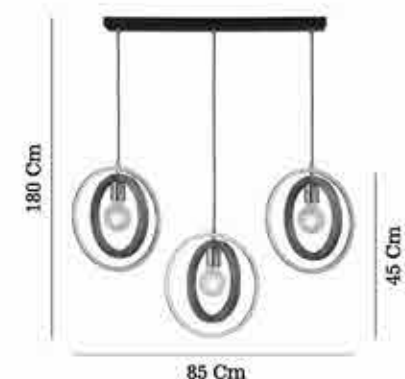

1622-52-03-L **Antique / Black - Antik Lak / Siyah**

⚖️ 2,79 Kg
⌀ 30x85 Cm
💡 E-27 / 3x20W Max.