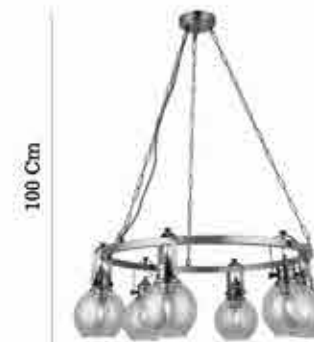

Antique - Antik Lak

2,79 Kg
55 Cm
E-27 / 3x20W Max.

1396-52-06

Antique - Antik Lak

4,66 Kg
70 Cm
E-27 / 6x20W Max.

1396-52-14

Antique - Antik Lak

2,77 Kg
30x55 Cm
E-27 / 4x20W Max.