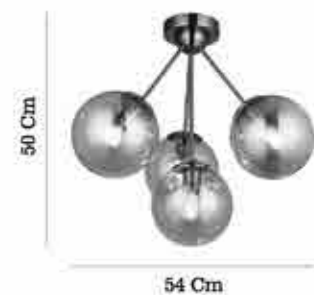

⚖️ 1,55 Kg
⊘ 40 Cm
💡 E-27 / 3x20W Max.

1524-73-04-L

Antique - Antik Lak

⚖️ 2,00 Kg
⊘ 18x98 Cm
💡 E-27 / 4x20W Max.

1524-73-14

Antique - Antik Lak

⚖️ 1,75 Kg
⊘ 54 Cm
💡 E-27 / 4x20W Max.

1524-73-19