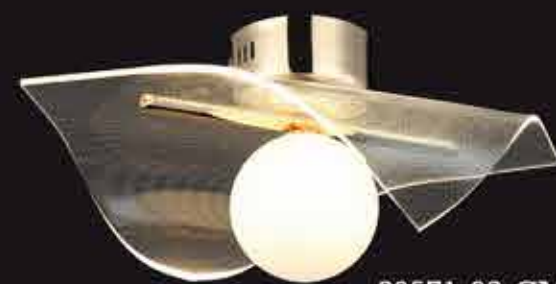

80571-04-PB2-FG

80571-02-CM2-FG

80571-03-PM2-FG