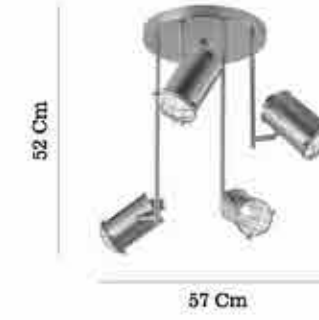

80499-01-C03-CO

Antique - Antik Lak

1,85 Kg
52 Cm
E-27 / 3x20W Max.

80499-02-C04-CO

Antique - Antik Lak

2,37 Kg
57 Cm
E-27 / 4x20W Max.

80499-03-L04-CO

Antique - Antik Lak