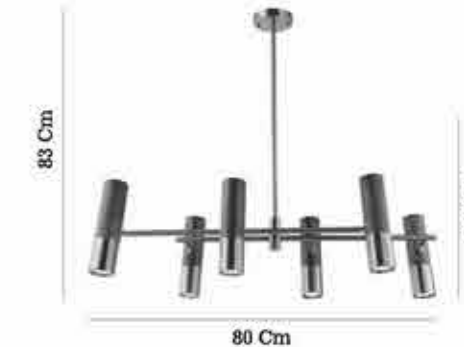

80501-04-L06-WD

Antique - Antik Lak

4,17 Kg
31x80 Cm
GU-10 / 6x7W Max.

80501-05-W01-WD

Antique - Antik Lak

0,70 Kg
10x22 Cm
GU-10 / 1x7W Max.

80501-06-W02-WD

Antique - Antik Lak

1,39 Kg
22x30 Cm
GU-10 / 2x7W Max.